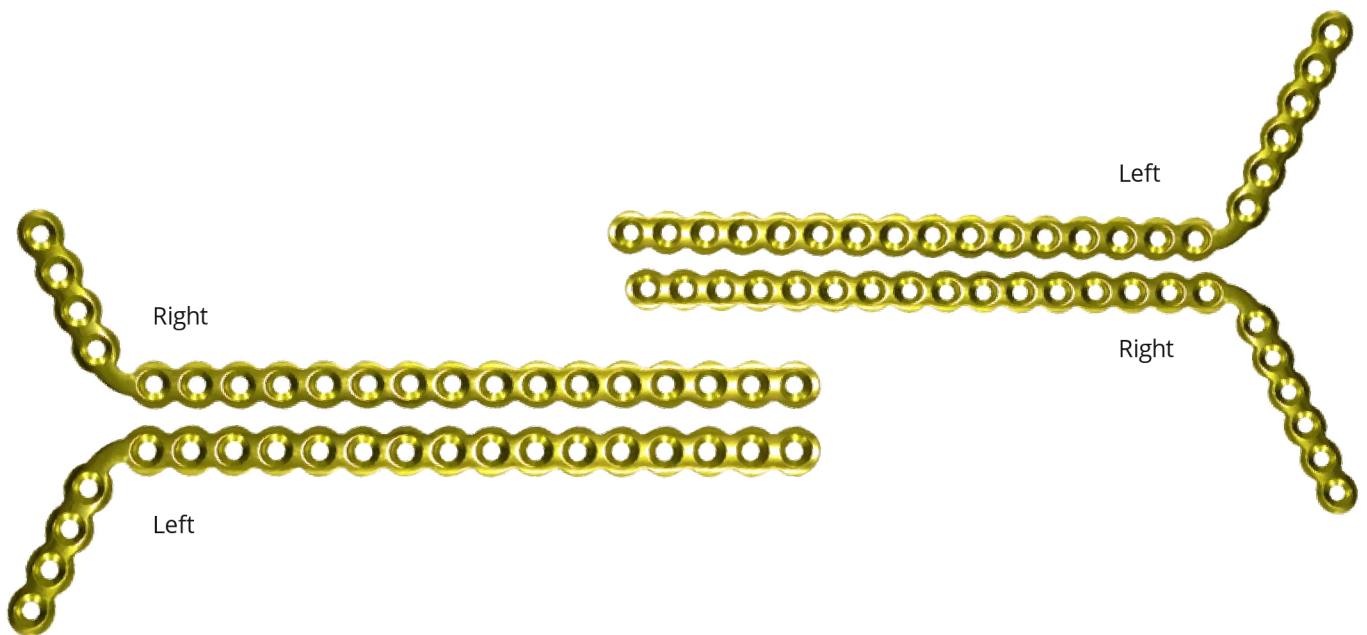

Mandibular Reconstruction Plate Angled (Titanium)

Code No.	Size	
TT 859-412	4+12 Hole	Right
TT 859-416	4+16 Hole	Right
TT 859-420	4+20 Hole	Right
TT 859-426	4+26 Hole	Right
TT 859-616	6+16 Hole	Right
TT 859-620	6+20 Hole	Right

Code No.	Size	
TT 860-412	4+12 Hole	Left
TT 860-416	4+16 Hole	Left
TT 860-420	4+20 Hole	Left
TT 860-426	4+26 Hole	Left
TT 860-616	6+16 Hole	Left
TT 860-620	6+20 Hole	Left